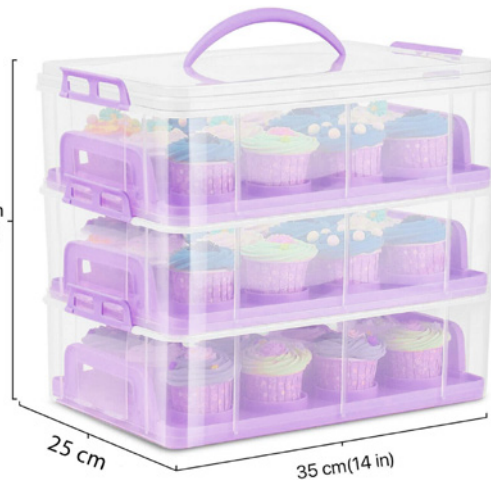

Contenedor para Cupcakes