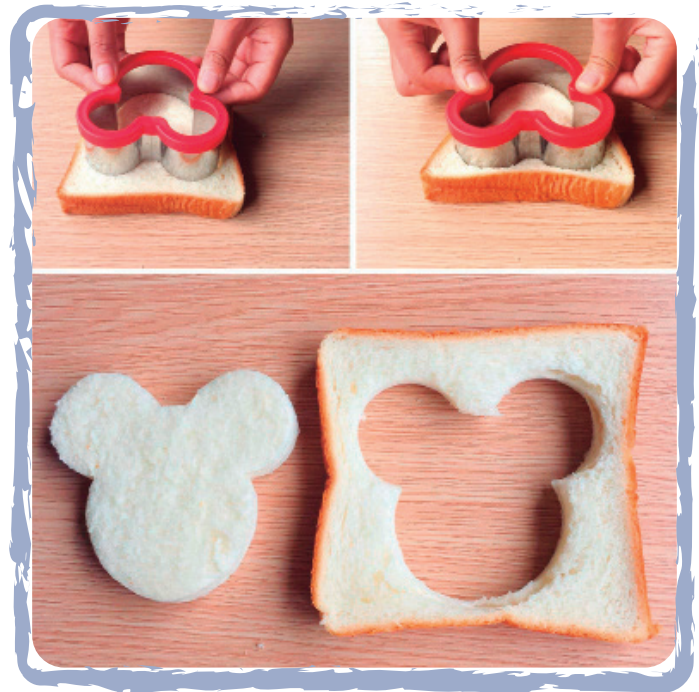

501821
Cortador Acero
Inoxidable Labio
|| \$31.23 ||

Cortadores.

Cortador Ratón

\$92.22

TC-002

10 x 10.6 x 4.5 cm
con borde de plástico

Cortadores de acero inoxidable
Mini de Colección Mesa de Postres

.....para tus Galletas