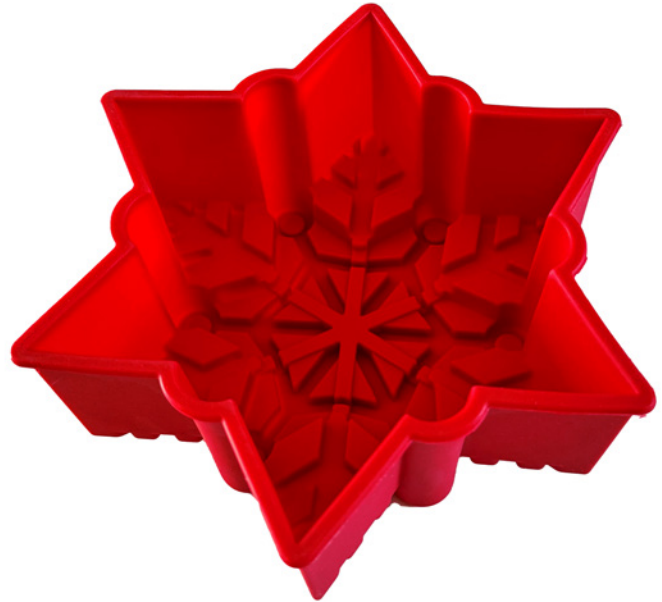

200858
 Molde Silicón 20x28 cm
 Árbol, Mono Jégibre.
 \$165.06

2505-1036
 Copo de Nieve
 molde aluminio
 23.5 x 22 cm, 5 cm
 \$308.48

HALLOWEEN

201862

SET DE 4 CORTADORES
BRUJA, GATO, POCIMA, OLLA

201863

SET DE 4 CORTADORES
CRANEO, FANTASMA, TUMBA,
CUCHILLO