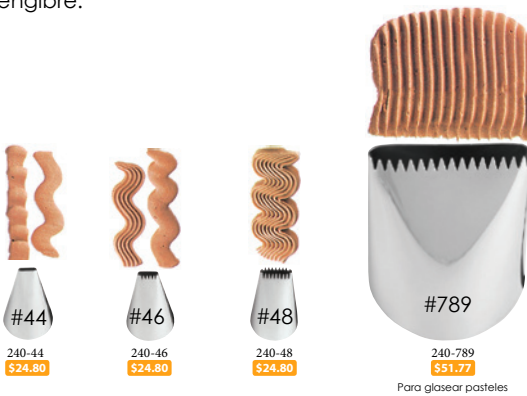

Boquillas para tejido de canasta

Elija diseños lisos o acanalados para lograr el patrón de tejido de canasta perfecto. Ideales también para formar detalles en figuras y tejas en casas de jengibre.

La boquilla para glasear pasteles debe usarse con mangas de 16 pulg. (40,6 cm) o más.