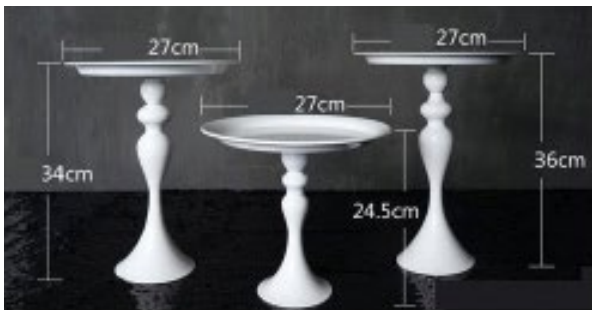

TC06813 | $1,190.03 |
Pedestal Negro
27x36 cm

TC04612 | $1,075.45 |
Pedestal Blanco
27x34 cm

TC06812 | $1,075.45 |
Pedestal Negro
27x34 cm

TC04611 | $998.42 |
Pedestal Blanco
27x24.5 cm

TC06811 | $998.42 |
Pedestal Negro
27x24.5 cm