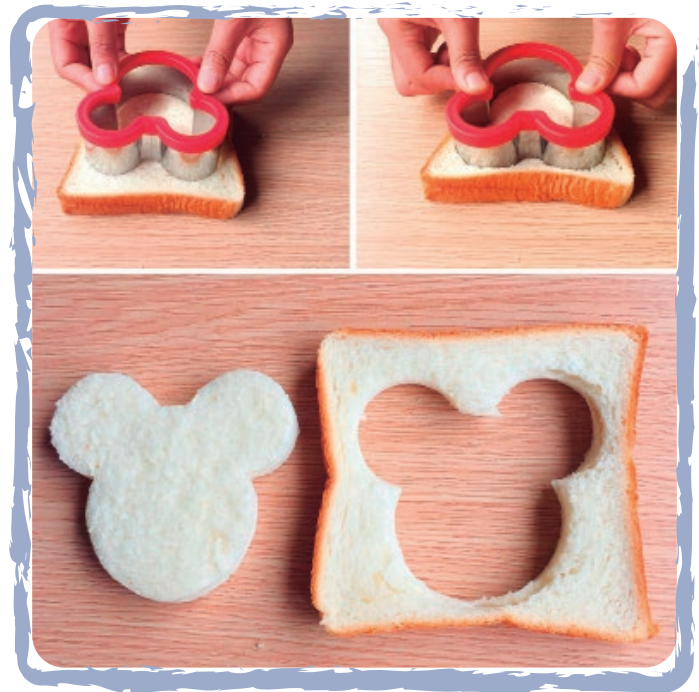

TC-005 | $39.15 |
7.5 x 7.2 x 2 cm

TC-083 | $39.15 |
3.9 x 8.1 x 2 cm

TC-039 | $39.15 |
7.6 x 7 x 2 cm

TC-166 | $39.15 |
3.7 x 8.5 cm

TC-049 | $39.15 |
4.8 x 7.8 x 2 cm

60%

antes: $38.33
TC-218 | $15.34 |
7.5 x 6.3 x 2 cm

TC-082 | $39.15 |
9.2 x 6.5 x 2 cm

60%

antes: $38.33
TC-038 | $15.34 |
7.1 x 8.5 x 2 cm