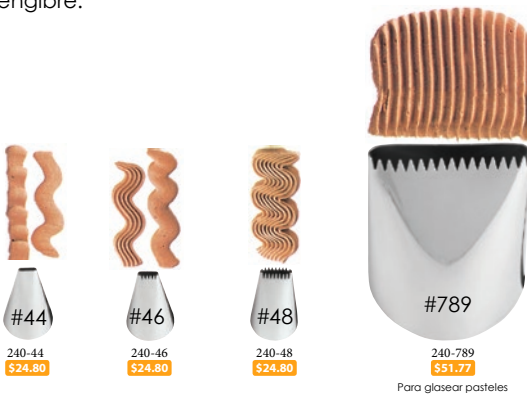

Boquillas para tejido de canasta

Elija diseños lisos o acanalados para lograr el patrón de tejido de canasta perfecto. Ideales también para formar detalles en figuras y tejas en casas de jengibre.

La boquilla para glasear pasteles debe usarse con mangas de 16 pulg. (40,6 cm) o más.