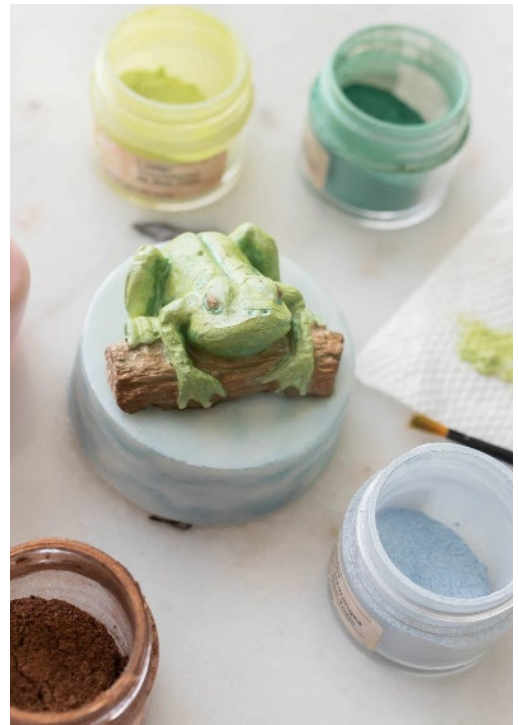

MATIZADORES

$126.90

$92.80

$92.80