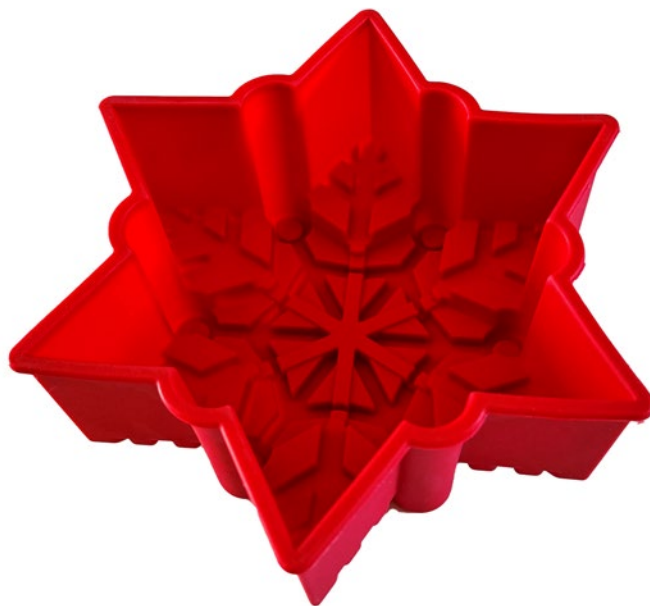

13 cm
8.5 cm
6.3 cm

200838 16.5 x 20 cm
Set de 3 Cortadores
Santa, Regalo, Reno Inox.

\$227.51

200839
Set de 4 Cortadores
Esfera, Pino, Mono Jengibre

\$84.76

NUEVOS PRODUCTOS

Profundidad : 5.5 cm
200861 17.5 x 17 cm
Molde Silicón
Copo de Nieve

\$165.06

200858
Molde Silicón 20x28 cm
Árbol, Mono Jégibre.

\$165.06

2505-1036
Copo de Nieve
molde aluminio
23.5 x 22 cm, 5 cm

\$308.48

HALLOWEEN

201862 SET DE 4 CORTADORES
BRUJA, GATO, POCIMA, OLLA

201863 SET DE 4 CORTADORES
CRANEO, FANTASMA, TUMBA,
CUCHILLO