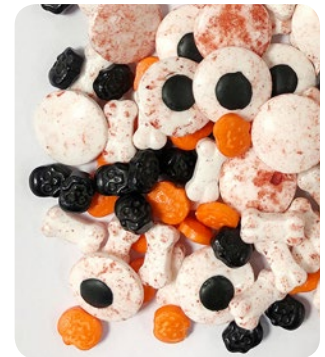

SPRINKLES OJOS Y HUESOS
HALLOWEEN 80 g

\$83.92

900602

SPRINKLES MEZCLA CALABAZA
Y MURCIELAGOS 80 g

\$83.92

900603

SPRINKLES MEZCLA
CALAVERAS Y OJOS 80 g

\$83.92