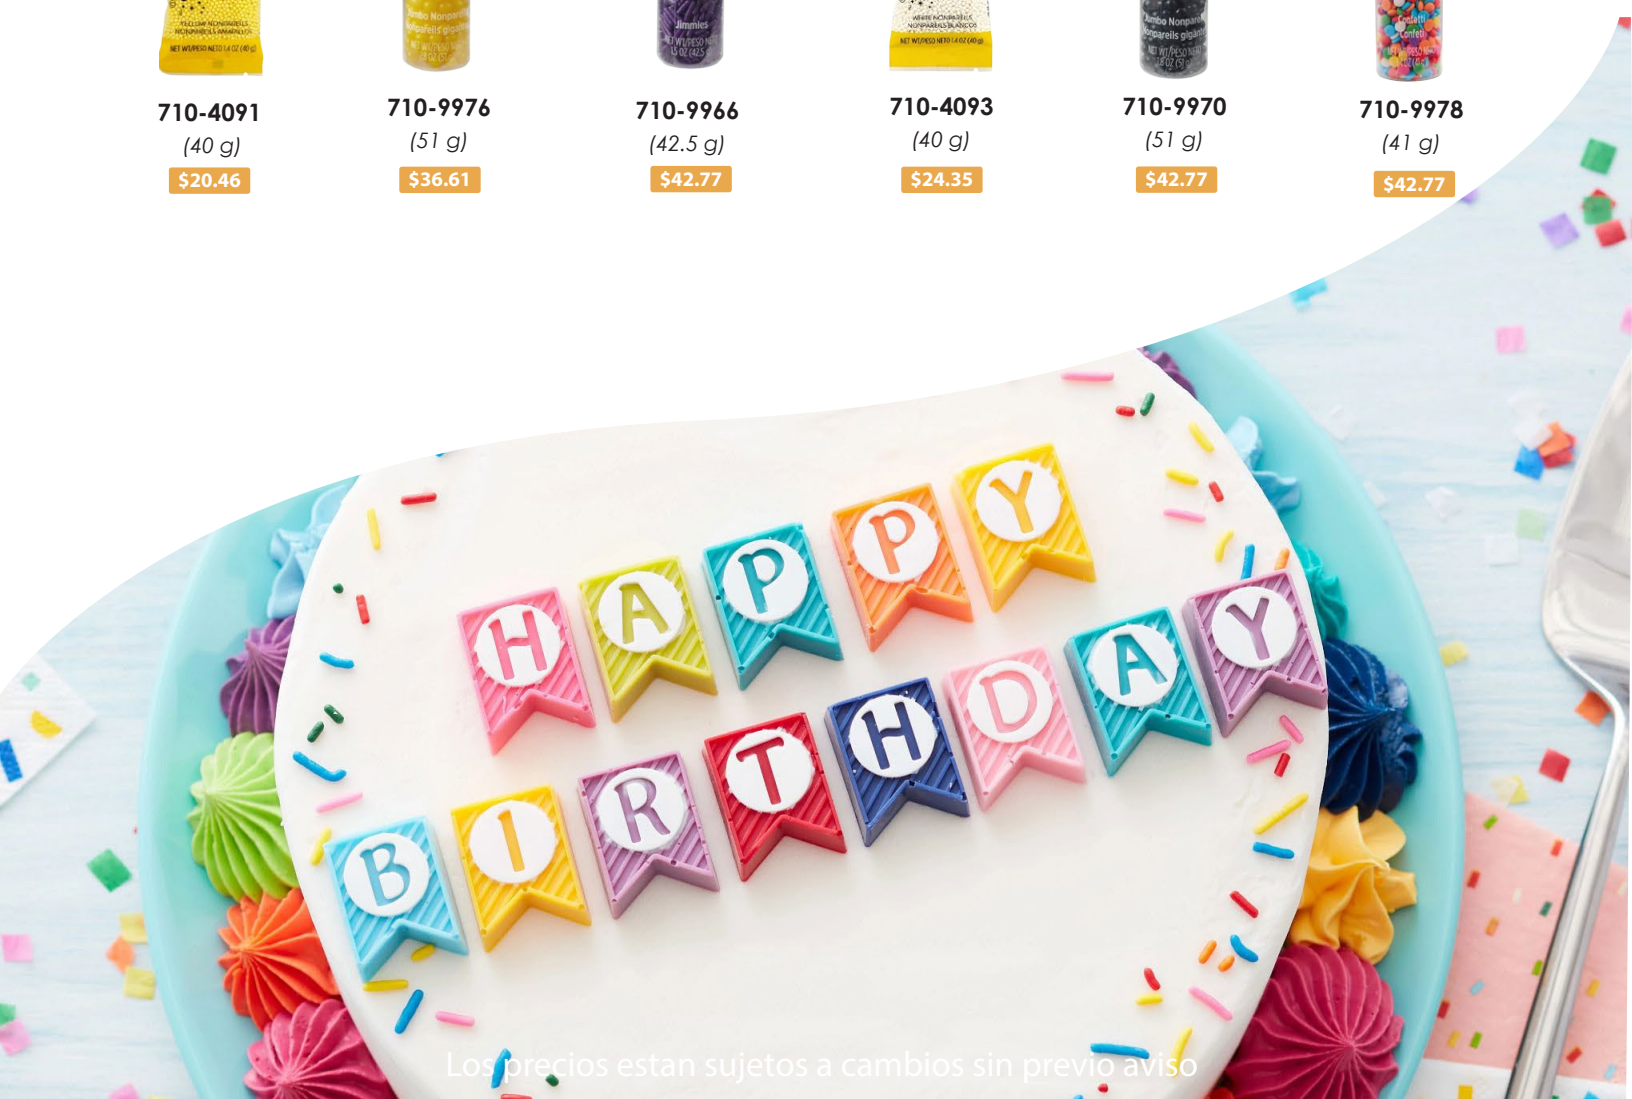

710-9976
(51 g)
\$36.61

710-9966
(42.5 g)
\$42.77

710-4093
(40 g)
\$24.35

710-9970
(51 g)
\$42.77

710-9978
(41 g)
\$42.77

Los precios estan sujetos a cambios sin previo aviso

SPRINKLES

GRANILLO, GRAGEAS, PERLAS, FIGURAS

Los precios estan sujetos a cambios sin previo aviso

SPRINKLES

Perlas de Colores

710-044 \$116.42
Perlas decorativas blancas.
144 gr (5 oz)

710-1132 \$116.42
Perlas decorativas rosas.
141 gr (5 oz)

710-1133 \$116.42
Perlas decorativas azules.
127 gr (5 oz)