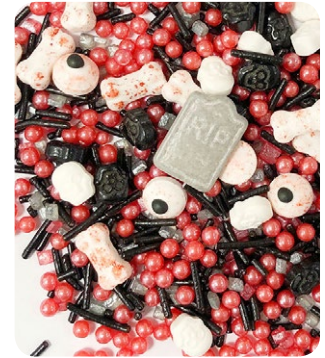

900375
Sprinkles Perla
Plateada 4mm 80g.
\$75.90

900378
Sprinkles Perla
Plateada 8mm 80g.
\$75.90

SPRINKLES

900604

SPRINKLES MEZCLA CALABAZAS Y MURCIELAGOS 80 g | \$50.36

900352

SPRINKLES OJOS GRANDES 1.8 cm 80 g | \$50.36

900353

SPRINKLES OJOS SANGRIENTOS 80 g | \$50.36

900354

SPRINKLES OJOS SANGRIENTOS GRANDES 80 | \$50.36

900568

SPRINKLES MIX VIOLETA CON LAPIDA 80 g | \$50.36

900569

SPRINKLES MEZCLA OJOS SANGRIENTOS HALLOWEEN 80 g | \$50.36

SPRINKLES

900571

SPRINKLES MEZCLA
OJOS HALLOWEEN 80 g

\$50.36

900585

SPRINKLES MEZCLA FORMAS
NEGRO Y BLANCO 80 g

\$50.36

900595

SPRINKLES MEZCLA PERLAS
DORADAS Y NEGRAS 80 g

\$50.36

900601

SPRINKLES OJOS Y HUESOS
HALLOWEEN 80 g

\$50.36

900602

SPRINKLES MEZCLA CALABAZA
Y MURCIELAGOS 80 g

\$50.36