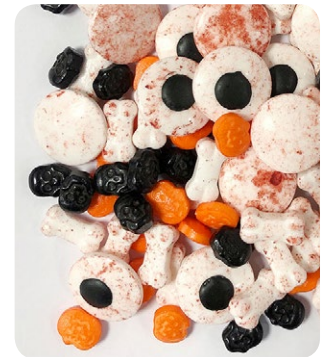

SPRINKLES

900571

SPRINKLES MEZCLA
OJOS HALLOWEEN 80 g

\$50.36

900585

SPRINKLES MEZCLA FORMAS
NEGRO Y BLANCO 80 g

\$50.36

900595

SPRINKLES MEZCLA PERLAS
DORADAS Y NEGRAS 80 g

\$50.36

900601

SPRINKLES OJOS Y HUESOS
HALLOWEEN 80 g

\$50.36

900602

SPRINKLES MEZCLA CALABAZA
Y MURCIELAGOS 80 g

\$50.36