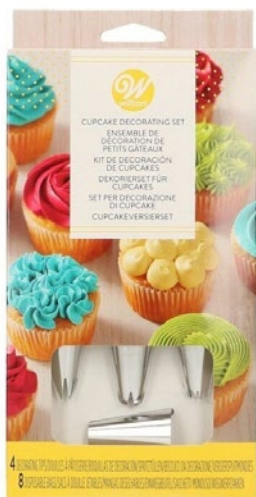

AHORA EN KIT

Sets de decoración

2104-1364/03-3103
Set de decoración
cupcakes 12 piezas.

$350.58