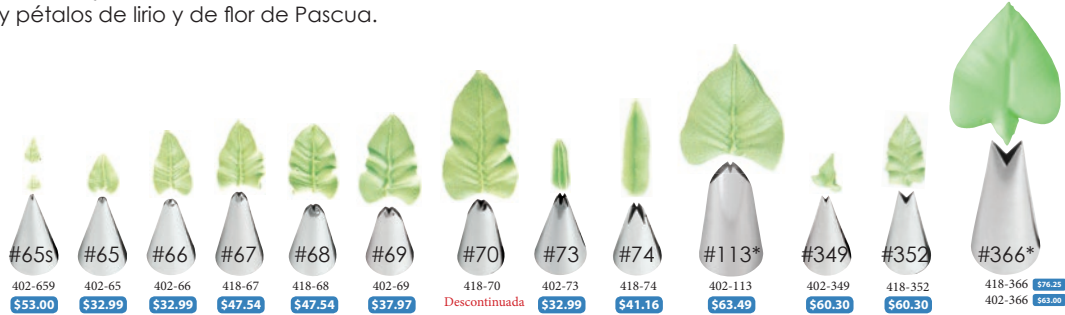

Boquillas de hoja

Ideales para crear hojas realistas, estas boquillas también pueden utilizarse para formar bordes de conchas con movimiento y pétalos de lirio y de flor de Pascua.