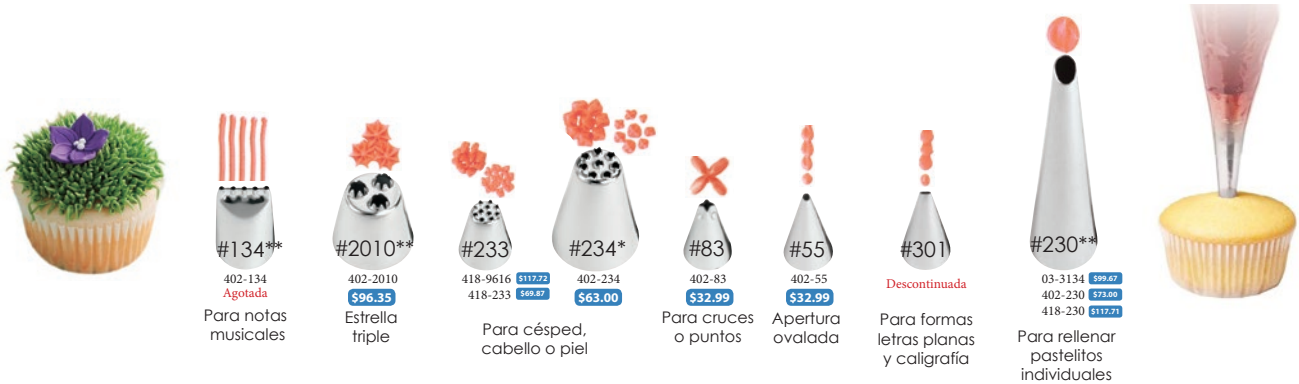

Boquillas para especialidades

Ofrecemos boquillas diferentes en una variedad de estilos para necesidades de decoración especializadas.