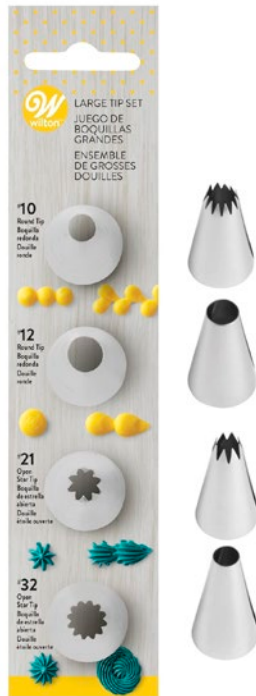

418-1703 $165.57
Juego de Duyas
de estrella 4 pzas