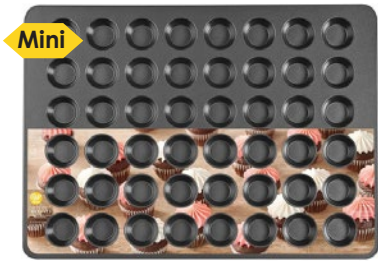

2105-6813
Rejilla para Enfriar
Galletas 16x10''
\$248.51

2305-229
Rejilla rect.
14 1/2 x 20 ''ant
\$599.41

2305-0-0020
Mega Rejilla
apilable para galletas
53.3 x 38.1 cm
\$795.08

2105-9716
Rejilla Rect 10 x 16''
antiaherente
\$248.51

2305-5662
Rejilla para Enfriar
galletas 10'' icónica
\$232.00

\$825.90 \$649.83
2105-8402 / 2105-0-0133
Rejilla para galleta.
acordeón 3 niveles

Moldes para Cupcakes

mini, estándar (STD) y jumbo

Mini

2105-6746 \$892.89
 Molde mini muffin.
 48 cav ant pr 10a