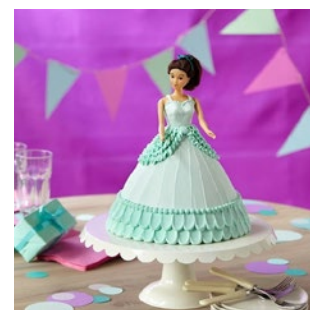

Moldes para Figuras

Molde formas de aluminio