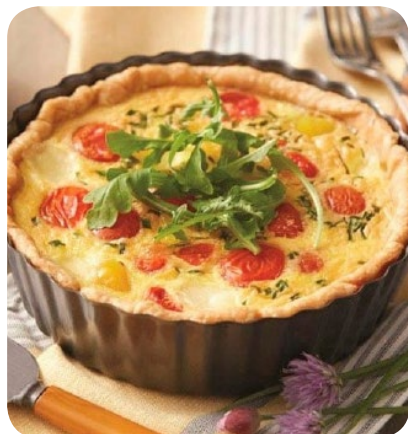

2105-442 \$510.09
 Molde tarta.
 9 x 1.12'' ant exc

2105-6818 \$468.62
 Molde de tarta.
 9 x 1.12'' ant pr

2105-5585 \$510.09
 Molde rectangular tarta extra largo.
 14 x 4.5 pulgadas (35.5 x 11.4 cm)

2105-3241 \$325.40
 Molde de tarta.
 6'' 15.2 cm diámetro