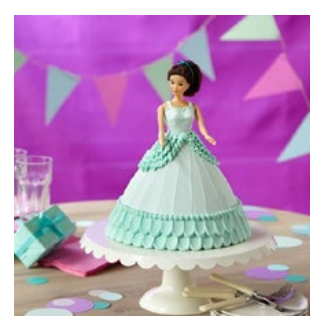

Moldes para Figuras

Molde formas de aluminio