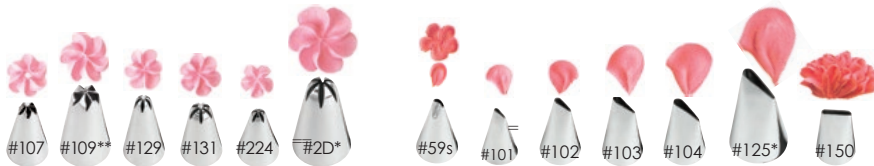

El juego incluye: 22 puntas de decoración

- Redonda 1, 3, 5, 8, 12
- Estrella 14, 16, 18, 21, 32
- Hoja 67, 74, 352, 366
- Petalo 59s, 101, 104
- Flor de Gota 2D, 224
- Especialidad 47, 81, 233
- Más un acoplador estándar y un clavo de flor (1,25 pulg.)

Juego de 8 Duyas

2104-1369
Estuche de duyas.
8 Duyas 1 Estuche
Incluye las Duyas: 3, 8, 12, 16, 21, 224, 103 y 67

\$580.27

Juego de Duyas Maestro 55 Duyas

55 Duyas: El Set más completo del mercado

2104-0240
Estuche de Duyas master.
55 piezas

\$2,325.20

Las Duyas preferidas del decorador en repostería
Acero inoxidable, incluye coples, clavos de flor y 55 duyas
Además un estuche para guardar y transportar de forma segura

El juego incluye: 55 duyas: