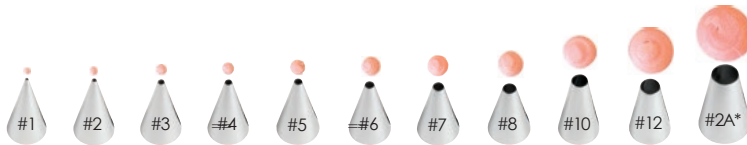

2104-0240
Estuche de Duyas master.
55 piezas

$2,325.20

Las Duyas preferidas del decorador en repostería
Acero inoxidable, incluye coples, clavos de flor y 55 duyas
Además un estuche para guardar y transportar de forma segura