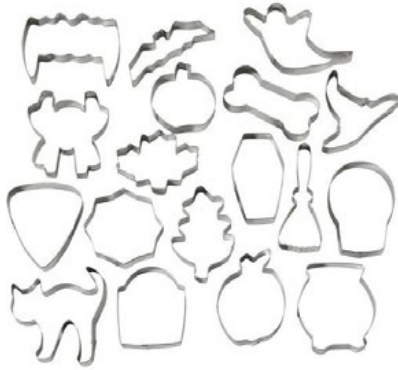

Halloween

2308-2014W
Jgo de cortadores para galletas halloween.
metal 18 piezas
\$349.74

2103-0-0351
Espátula Murciélago
plástico
\$175.14

2105-0-0842
Molde Silicón calab. murc. fantas
6 cavidades
\$382.49