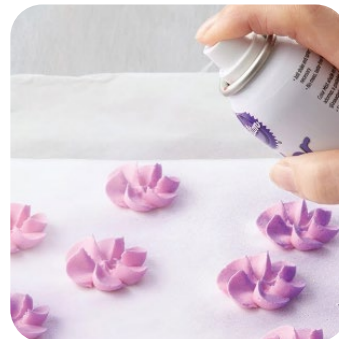

Marcadores de colores

Juegos de diferentes tonos de colores

Decore sobre glaseado de Galletas, fondant, Color Flow y diseños de glaseado real. Cada set incluye cinco marcadores comestibles.

609-1192 \$149.62
 Marcador comestible.
 Negro c/2