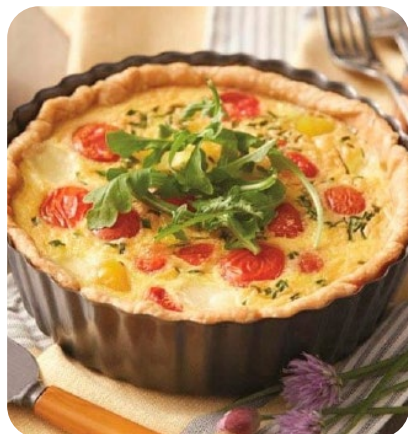

2105-442 \$510.09
 Molde tarta.
 9 x 1.12'' ant exc

2105-6818 \$468.62
 Molde de tarta.
 9 x 1.12'' ant pr

2105-5585 \$510.09
 Molde rectangular tarta extra largo.
 14 x 4.5 pulgadas (35.5 x 11.4 cm)

2105-3241 \$325.40
 Molde de tarta.
 6'' 15.2 cm diámetro