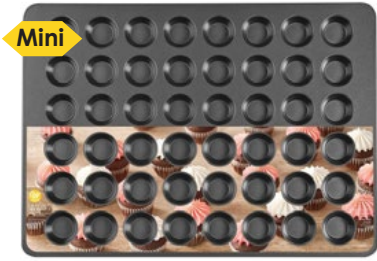

Moldes para Cupcakes

mini, estándar (STD) y jumbo

Mini

2105-6746 $892.89
Molde mini muffin.
48 cav ant pr 10a