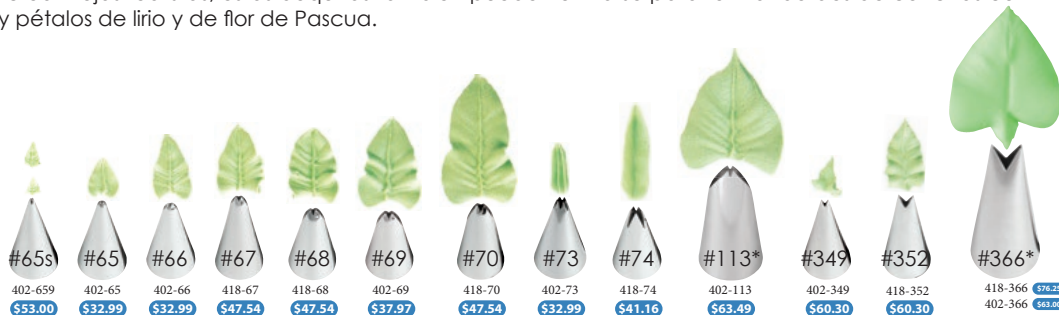

Boquillas de hoja

Ideales para crear hojas realistas, estas boquillas también pueden utilizarse para formar bordes de conchas con movimiento y pétalos de lirio y de flor de Pascua.