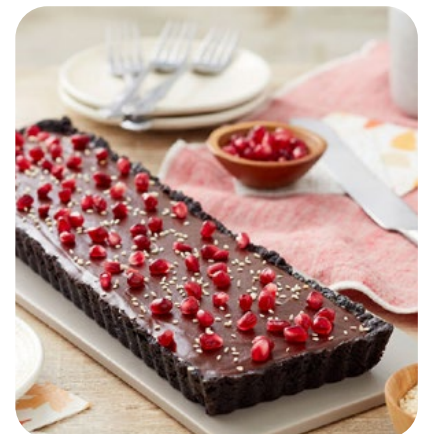

2105-442 \$510.09
 Molde tarta.
 9 x 1.12'' ant exc

2105-6818 \$468.62
 Molde de tarta.
 9 x 1.12'' ant pr

2105-5585 \$510.09
 Molde rectangular tarta extra largo.
 14 x 4.5 pulgadas (35.5 x 11.4 cm)

2105-3241 \$325.40
 Molde de tarta.
 6'' 15.2 cm diámetro