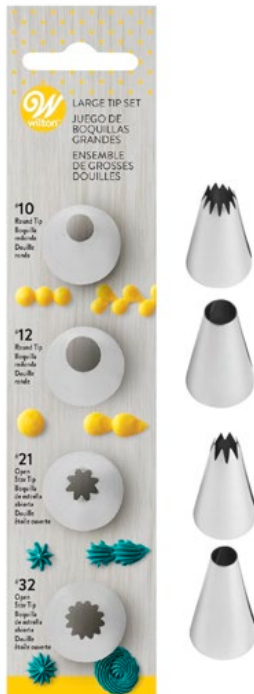

418-1703 $165.57
Juego de Duyas
de estrella 4 pzas