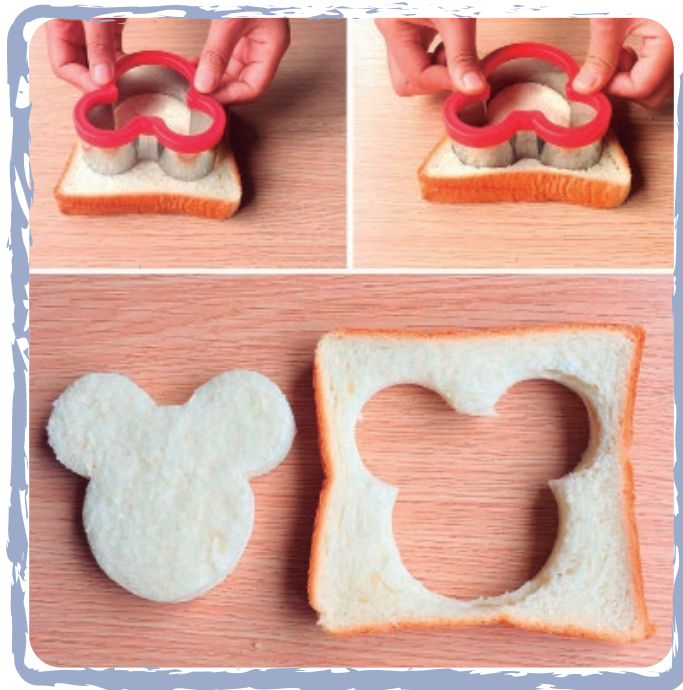

TC-005 | $39.15 |
7.5 x 7.2 x 2 cm

TC-083 | $39.15 |
3.9 x 8.1 x 2 cm

TC-039 | $39.15 |
7.6 x 7 x 2 cm

TC-166 | $39.15 |
3.7 x 8.5 cm

TC-049 | $39.15 |
4.8 x 7.8 x 2 cm

60%

antes: $38.33
TC-218 | $15.34 |
7.5 x 6.3 x 2 cm

TC-082 | $39.15 |
9.2 x 6.5 x 2 cm

60%

antes: $38.33
TC-038 | $15.34 |
7.1 x 8.5 x 2 cm