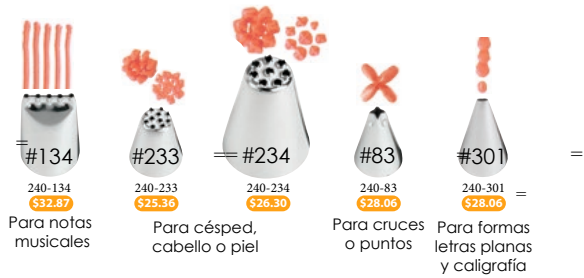

Boquillas para especialidades

Ofrecemos boquillas diferentes en una variedad de estilos para necesidades de decoración especializadas.