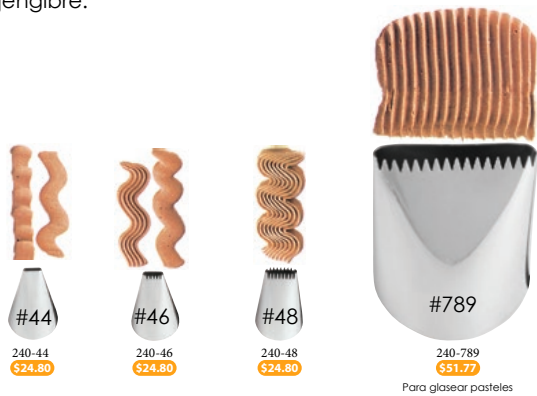

Boquillas para tejido de canasta

Elija diseños lisos o acanalados para lograr el patrón de tejido de canasta perfecto. Ideales también para formar detalles en figuras y tejas en casas de jengibre.