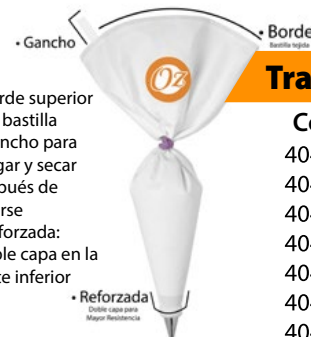

- Borde superior con bastilla
- Gancho para Colgar y secar después de lavarse
- Reforzada: Doble capa en la parte inferior

Trabajo Duro

Código	Medidas	Precio
404-2010	10" (25.4 cm)	$62.91
404-2012	12" (30.4 cm)	$77.01
404-2014	14" (35.5 cm)	$86.40
404-2016	16" (40.6 cm)	$98.61
404-2018	18" (45.7 cm)	$109.88
404-2020	20" (50.8 cm)	$119.34
404-2022	22" (55.8 cm)	$132.29
404-2024	24" (60.9 cm)	$148.02