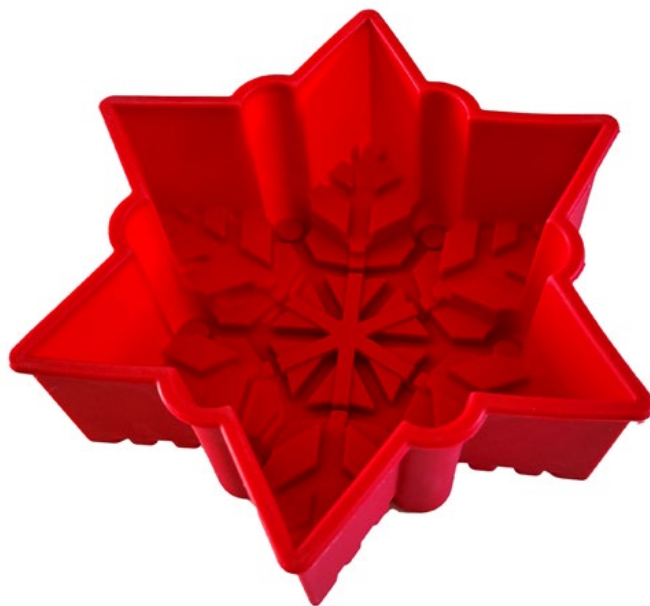

200837
Set de 9 Cortadores
Esfera y Copo de Nieve

\$227.51

15 cm
12 cm
9 cm
12.5 cm
10 cm
7.4 cm
13 cm
8.5 cm
6.3 cm

200838 16.5 x 20 cm
Set de 3 Cortadores
Santa, Regalo, Reno Inox.

\$227.51

200839
Set de 4 Cortadores
Esfera, Pino, Mono Jengibre

\$84.76

NUEVOS PRODUCTOS

Profundidad : 5.5 cm
200861 17.5 x 17 cm
Molde Silicón
Copo de Nieve
\$165.06

200858
Molde Silicón con Bata
Árbol, Mono Jégibre.
\$165.06

2505-1036
Copo de Nieve
molde aluminio
23.5 x 22 cm, 5 cm
\$308.48