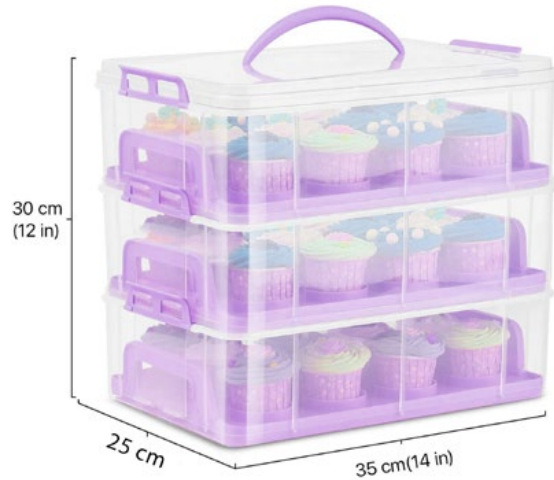

Contenedor para Cupcakes

TC-255-3 | $1,535.33 |
Contenedor para Cupcakes
36 cavidades