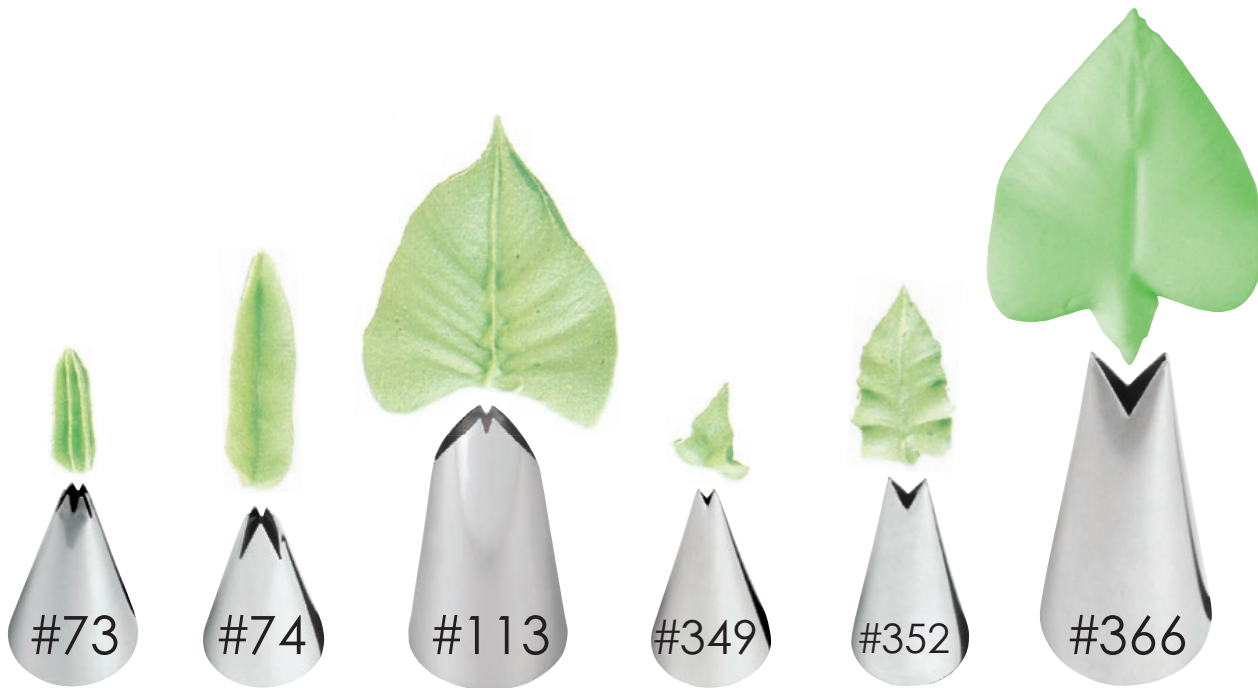

#73	#74	#113	#349	#352	#366
$32.99	$41.16*	$63.49	$60.30	$60.30*	$76.25*

NO DISPONIBLE	$24.80	NO DISPONIBLE	NO DISPONIBLE	$30.06	NO DISPONIBLE