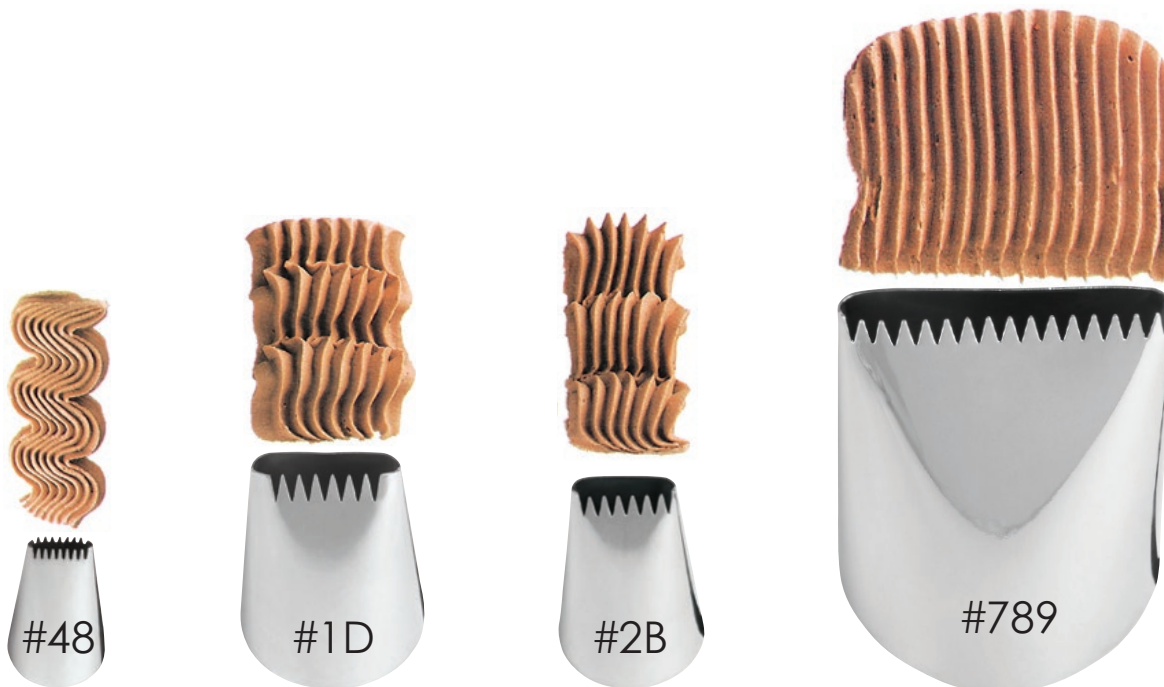

# DUYAS PARA *Tejido de Canasta*

Diseños lisos o acanalados para lograr el patrón de tejido de canasta perfecto. Formar detalles en figuras y tejas en casas de jengibre...

\$32.99

\$32.99

\$32.99

= \$47.54\*

\$24.80

NO DISPONIBLE

\$24.80

NO DISPONIBLE

\$47.54\*

\$76.25

\$69.87\*

=