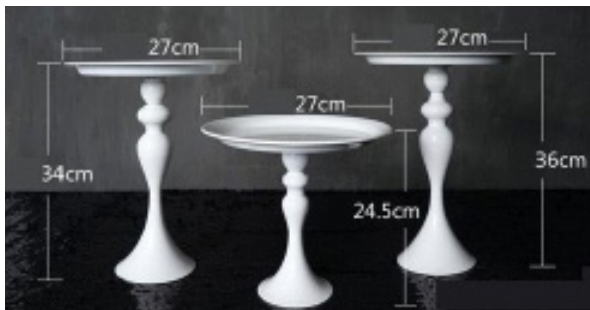

TC06813 | $1,190.03 |
Pedestal Negro
27x36 cm

TC04612 | $1,075.45 |
Pedestal Blanco
27x34 cm

TC06812 | $1,075.45 |
Pedestal Negro
27x34 cm

TC04611 | $998.42 |
Pedestal Blanco
27x24.5 cm

TC06811 | $998.42 |
Pedestal Negro
27x24.5 cm