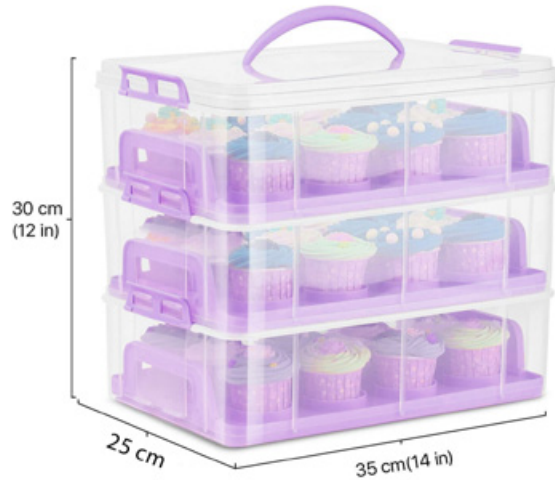

Contenedor para Cupcakes

TC-255-3 | $1,535.33 |
Contenedor para Cupcakes
36 cavidades