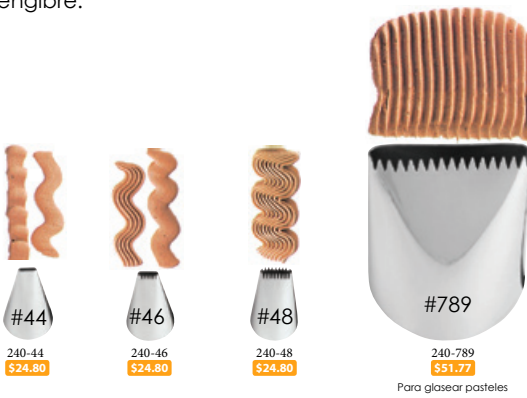

Boquillas para tejido de canasta

Elija diseños lisos o acanalados para lograr el patrón de tejido de canasta perfecto. Ideales también para formar detalles en figuras y tejas en casas de jengibre.

La boquilla para glasear pasteles debe usarse con mangas de 16 pulg. (40,6 cm) o más.