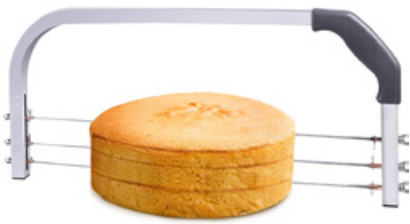

1812-1525
Brocha Naranja
silicón 10''
\$87.80

1812-1517
Brocha Azul
silicón 8''
\$75.61

1812-1007
Brocha Polietileno
22 x 3 cm
\$65.17

1812-1008
Brocha Polietileno
22 x 5.3 cm
\$80.60

1812-1523
Brocha Rosa
silicón 10''
\$87.80

1812-1522
Brocha Azul
silicón 10''
\$87.80

Niveladores y Peines

1812-7004
Nivelador Ajustable
53 x 23 x 2 cm
\$856.42

1812-7006
Nivelador
32 x 16 cm
\$128.46

1812-7005
Nivelador Ajustable
34 x 16.5 cm
\$218.39