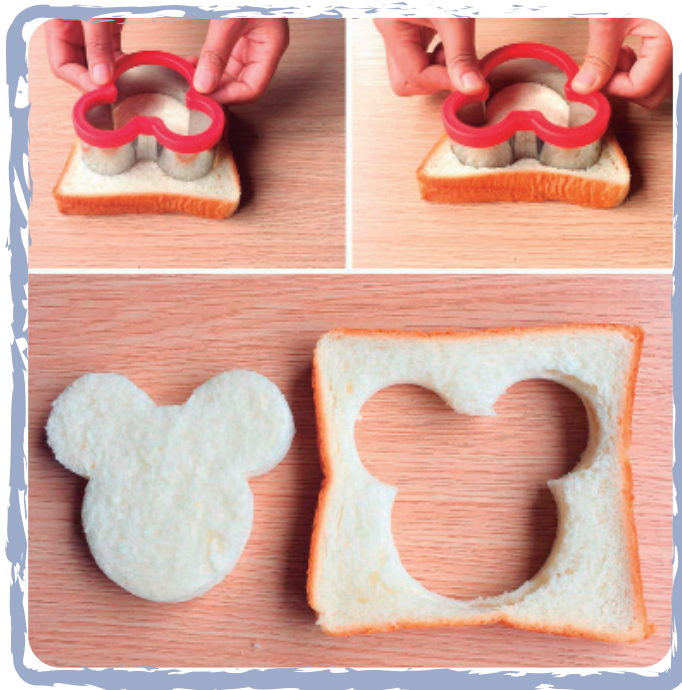

TC-005 | $39.15 |
7.5 x 7.2 x 2 cm

TC-083 | $39.15 |
3.9 x 8.1 x 2 cm

TC-039 | $39.15 |
7.6 x 7 x 2 cm

TC-166 | $39.15 |
3.7 x 8.5 cm

TC-049 | $39.15 |
4.8 x 7.8 x 2 cm

60%

antes: $38.33
TC-218 | $15.34 |
7.5 x 6.3 x 2 cm

TC-082 | $39.15 |
9.2 x 6.5 x 2 cm

60%

antes: $38.33
TC-038 | $15.34 |
7.1 x 8.5 x 2 cm