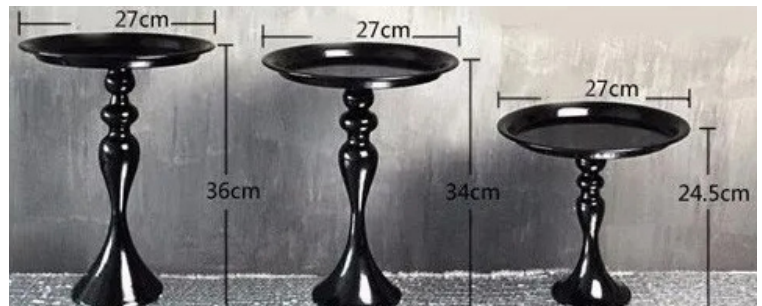

TC06813 | $1,190.03 |
Pedestal Negro
27x36 cm

TC04612 | $1,075.45 |
Pedestal Blanco
27x34 cm

TC06812 | $1,075.45 |
Pedestal Negro
27x34 cm

TC04611 | $998.42 |
Pedestal Blanco
27x24.5 cm

TC06811 | $998.42 |
Pedestal Negro
27x24.5 cm