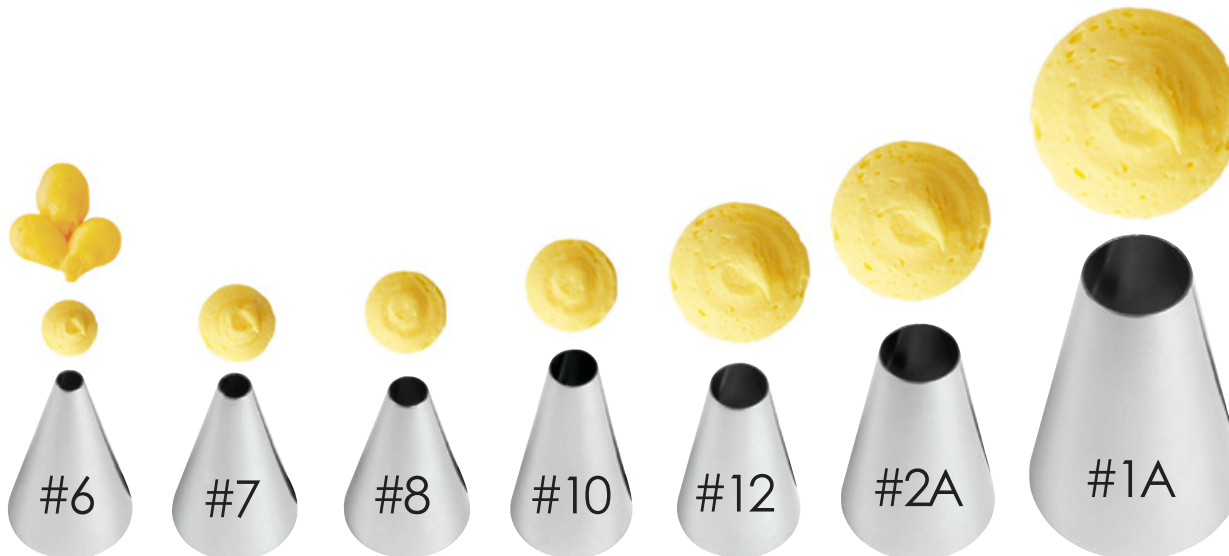

DUYAS Redondas

Enredaderas, tallos, puntos, letras, escritura, contornos, cuerdas, bolitas, cuentas...

	NO DISPONIBLE	\$47.54*	\$47.54*	\$47.54*	\$32.99	\$33.66
	\$29.12	\$25.36	\$25.36	\$24.80	\$25.36	\$30.06

	\$37.97	NO DISPONIBLE	\$37.97	\$47.53*	\$47.54*	\$69.87*	\$63.49*
	NO DISPONIBLE	\$30.06	\$24.80	\$24.80	\$30.06	\$25.36	\$30.06

DUYAS *para Hojas*

También pueden utilizarse para formar bordes de conchas con movimiento y pétalos de lirio y de flor de Pascua..