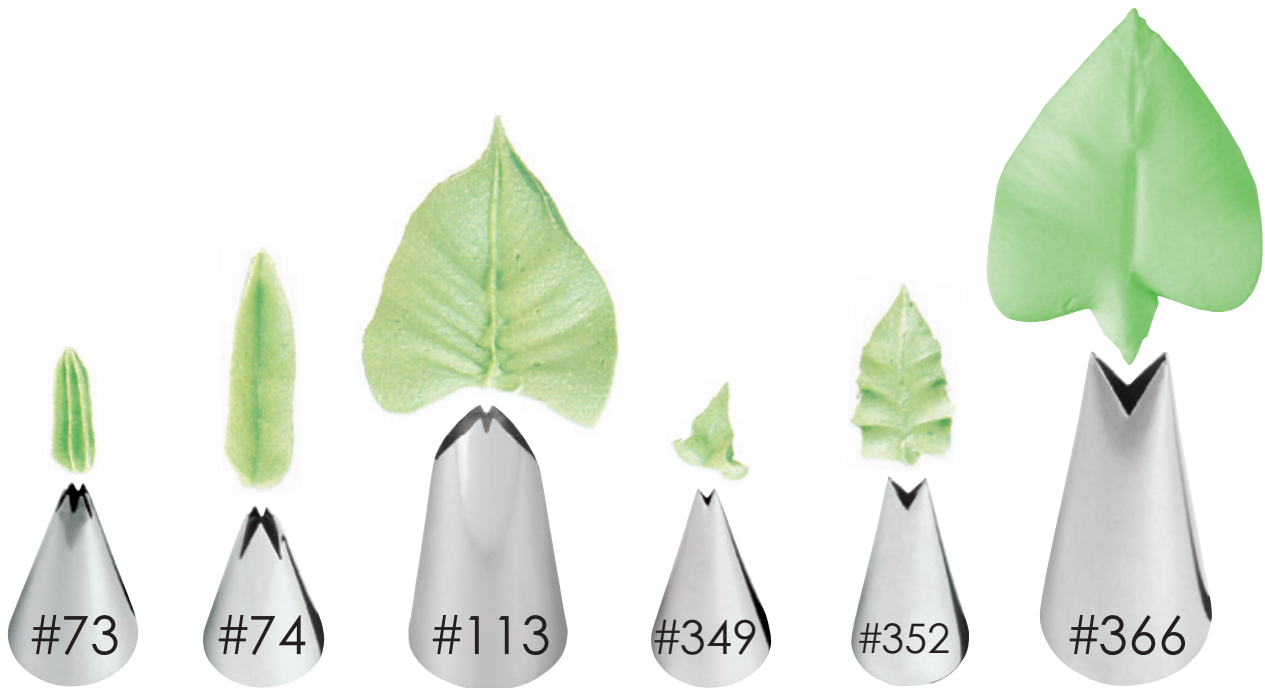

#73	#74	#113	#349	#352	#366
$32.99	$41.16*	$63.49	$60.30	$60.30*	$76.25*

NO DISPONIBLE	$24.80	NO DISPONIBLE	NO DISPONIBLE	$30.06	NO DISPONIBLE