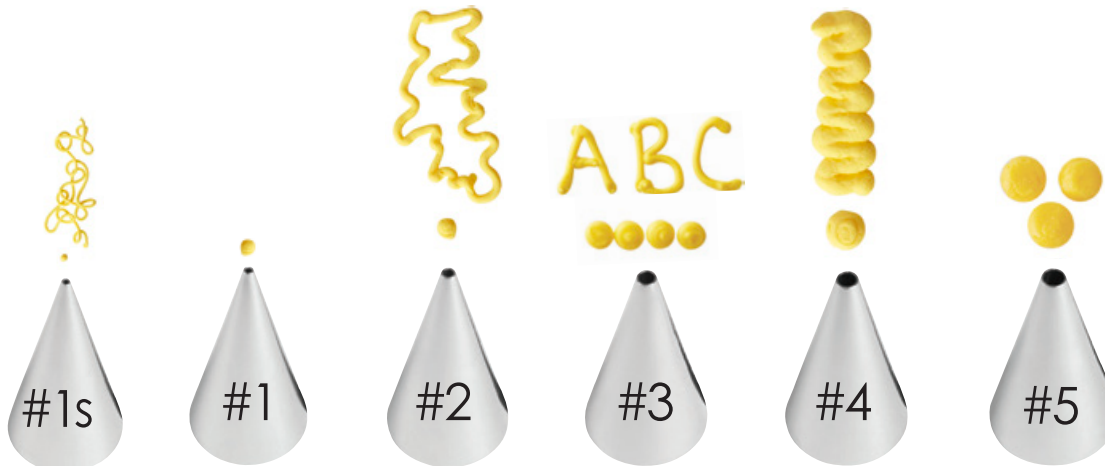

DUYAS Redondas

Enredaderas, tallos, puntos, letras, escritura, contornos, cuerdas, bolitas, cuentas...

	NO DISPONIBLE	\$47.54*	\$47.54*	\$47.54*	\$32.99	\$33.66
	\$29.12	\$25.36	\$25.36	\$24.80	\$25.36	\$30.06

	\$37.97	NO DISPONIBLE	\$37.97	\$47.53*	\$47.54*	\$69.87*	\$63.49*
	NO DISPONIBLE	\$30.06	\$24.80	\$24.80	\$30.06	\$25.36	\$30.06

DUYAS *para Hojas*

También pueden utilizarse para formar bordes de conchas con movimiento y pétalos de lirio y de flor de Pascua..