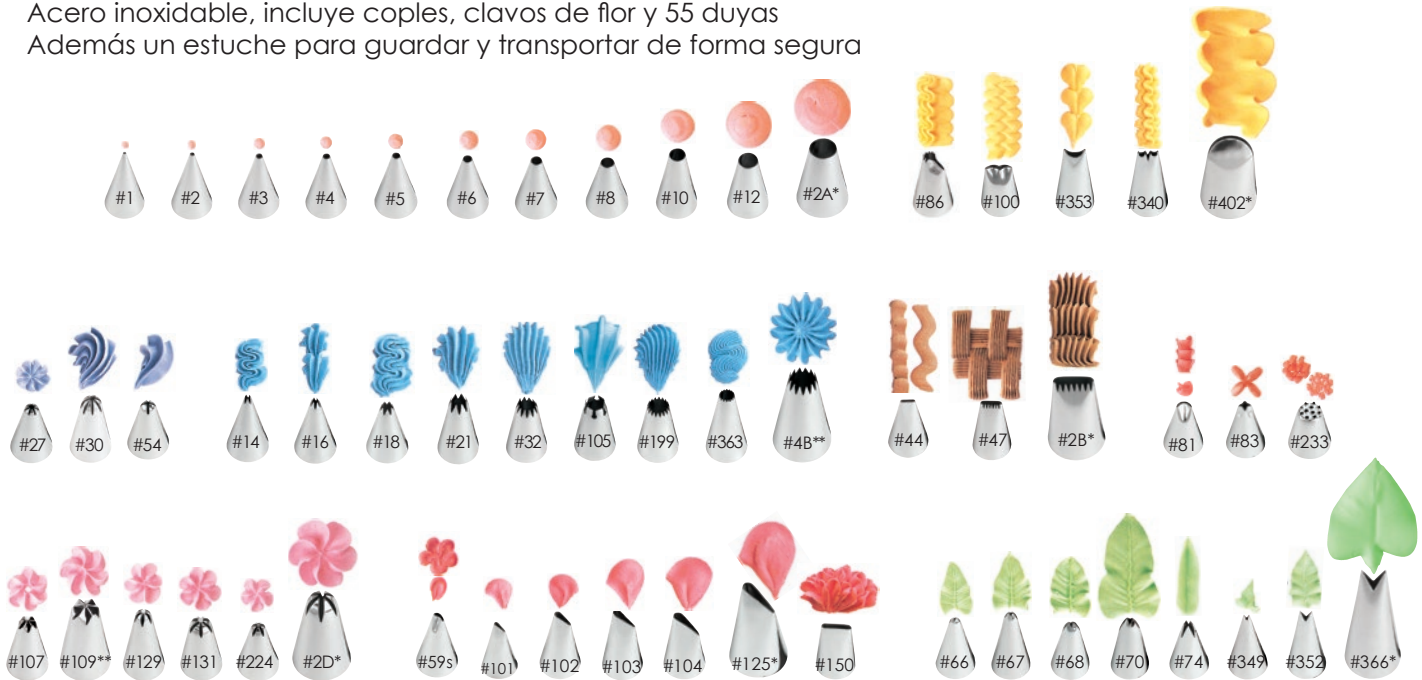

El juego incluye: 22 puntas de decoración

- Redonda 1, 3, 5, 8, 12
- Estrella 14, 16, 18, 21, 32
- Hoja 67, 74, 352, 366
- Petalo 59s, 101, 104
- Flor de Gota 2D, 224
- Especialidad 47, 81, 233
- Más un acoplador estándar y un clavo de flor (1,25 pulg.)

Juego de 8 Duyas

2104-1369
Estuche de duyas.
8 Duyas 1 Estuche

Incluye las Duyas: 3, 8, 12, 16, 21, 224, 103 y 67

\$580.27

Juego de Duyas Maestro 55 Duyas

55 Duyas: El Set más completo del mercado

2104-0240
Estuche de Duyas master.
55 piezas

\$2,325.20

Las Duyas preferidas del decorador en repostería
Acero inoxidable, incluye coples, clavos de flor y 55 duyas
Además un estuche para guardar y transportar de forma segura

El juego incluye: 55 duyas:

- Redonda 1, 2, 2A, 3, 4, 5, 6, 7, 8, 10, 12
- Estrella 4B, 14, 16, 18, 21, 27, 30, 32, 54, 199, 363
- Hoja 66, 67, 68, 70, 74, 349, 352, 366
- Volante 86, 100, 340, 353, 402
- Pétalo 59s, 101, 102, 103, 104, 125, 150
- Flor 2D, 107, 109, 129, 131, 224
- Especialidad 2B, 44, 47, 81, 83, 105, 233
- Más dos acopladores estándar y dos clavos de flores (1.25 pulg. Cada uno).