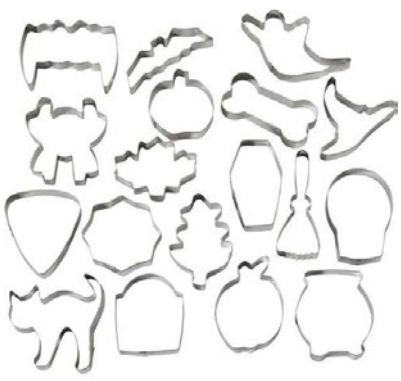

191010993 \$63.49
 Capacillo Happy Hallo..
 estándar, papel, c/24

191010995 \$63.49
 Capacillo mini
 calabaza
 papel c/50

415-0-0662 \$136.86
 Cap, Día de Muertos
 estándar, c/24

415-0-0661 \$175.14
 Cap, Halloween std
 papel c/150

de \$228.36 a:
415-3211 \$91.34
 Cap, Caramelo std
 papel c/150

iNuevo!

Halloween

HALLLOWEEN

2308-2014W
Jgo de cortadores para galletas halloween.
metal 18 piezas
\$349.74

2103-0-0351
Espátula Murciélago
plástico
\$175.14