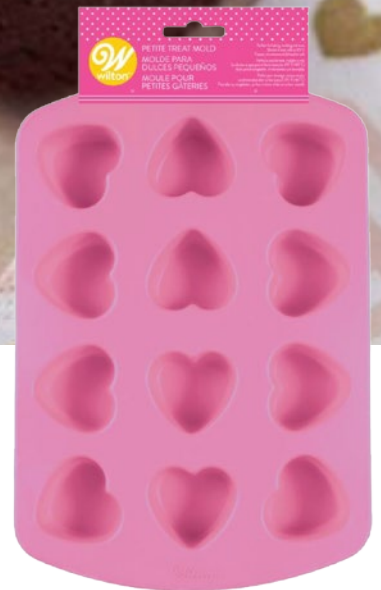

papel c/75

MOLDES SILICÓN

Con Forma de Corazones

2105-4824
Molde corazón
rojo 2.5 x 1.25''
silicón 6 cav

\$430.34

2115-0-0016
Molde Mini Corazón
rojo de silicón

\$99.20

2105-0-0883
Molde corazón
pequeño
silicón 12 cav