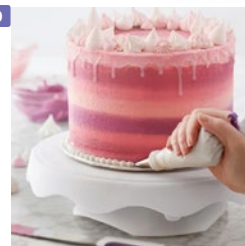

307-0838
Base giratoria
con patas
ajustables.
30.4 cm diámetro
\$1,240.60

La mejor eficiencia en tiempo de decoración de tus pasteles. Brindan resistencia y soporte para el peso requerido.

399-801
Espigas de plástico
31.7 cm