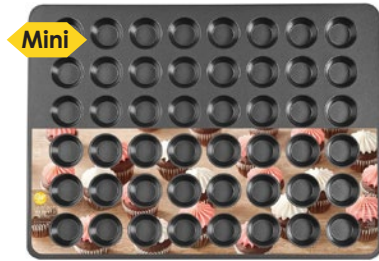

2305-229
 Rejilla rect.
 14 1/2 x 20 ''ant
\$599.41

2105-9716
 Rejilla Rect 10 x 16''
 antiadherente
\$248.51

2305-5662
 Rejilla para Enfriar
 galletas 10'' icónica
\$232.00

2305-0-0020
 Mega Rejilla
 apilable para galletas
 53.3 x 38.1cm
\$795.08

2105-6813
 Rejilla para Enfriar
 Galletas 16x10''
\$248.51

Moldes para Cupcakes

mini, estándar (STD) y jumbo

Mini

2105-6746 \$892.89
 Molde mini muffin.
 48 cav ant pr 10a

Mini

2105-403 \$362.21
 Molde Mini Muffin
 excelle elite 12 cav