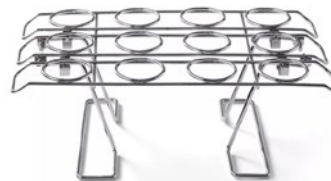

2105-3281X
Transportador de pasteles y cupcakes
\$1,119.38

60%

1512-145
Pedestal rectangular
de \$116.70 a: **\$46.68**

2105-4820
Rejilla base para conos
\$423.96

TRANSPORTADORES

Transportadores

Decoración

Pedestales para panquecitos