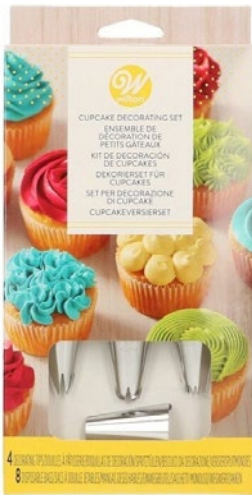

AHORA EN KIT

Sets de decoración

2104-1364/03-3103
Set de decoración
cupcakes 12 piezas.

$350.58