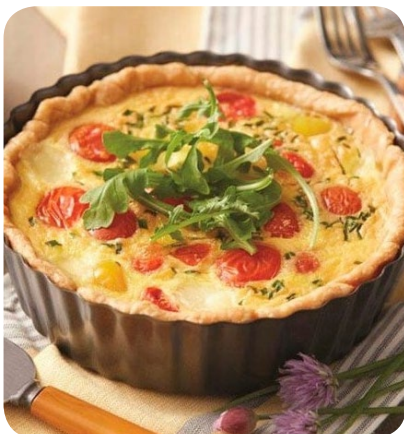

2105-442 \$510.09
 Molde tarta.
 9 x 1.12" ant exc

2105-6818 \$468.62
 Molde de tarta.
 9 x 1.12" ant pr

2105-5585 \$510.09
 Molde rectangular tarta extra largo.
 14 x 4.5 pulgadas (35.5 x 11.4 cm)

2105-3241 \$325.40
 Molde de tarta.
 6" 15.2 cm diámetro