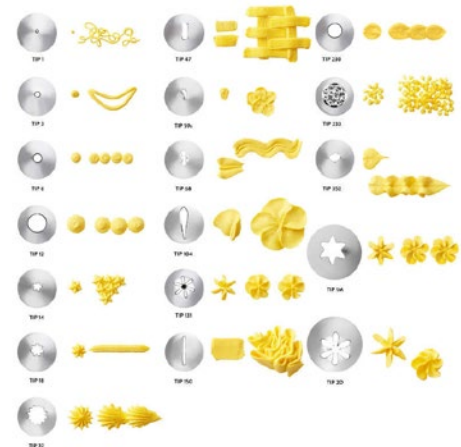

PARA FONDANT Y PASTA DE GOMA

- Rodillo para fondant de 9 pulg. (22.8 cm)
- Anillos guía para rodillo para fondant (4 unidades)
- Bolsa para espolvorear Dust-N-Store
- Alisador de fondant
- Tres pinceles para decorar
- Juego de 3 cortadores redondos
- Mini juego de 7 cortadores geométricos con tapetes para imprimir
- Juego de 4 cortadores de margaritas
- Cortador de festón recto
- Juego de 5 cortadores de ramo de rosas
- Utensilio bola
- Utensilio pétalos y hojas
- Utensilio para modelar grueso y fino
- Espuma para dar forma al fondant gruesa y fina
- Cuñas de espuma para decorar (28 unid.)
- Tapete para imprimir flores flexible
- Formador de flores en onda (2 unid.)
- Moldes para formar flores (6 unid.)
- Molde para fondant barroco
- Rollo de papel pergamino