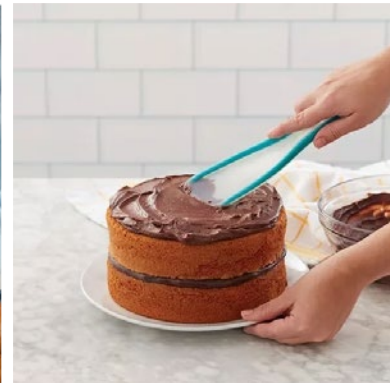

Espátulas y recipiente

Silicón