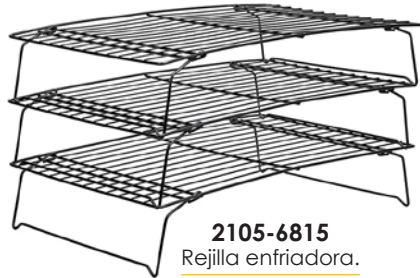

2105-6815
Rejilla enfriadora.
3 niveles
$497.33