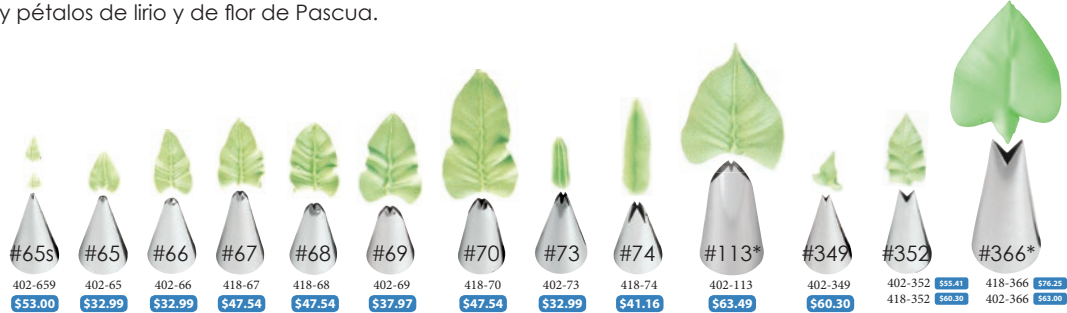

\$146.43

DUYA SAINT HONORE
418-0-0014

\$69.87

NUEVO MODELO

Crea líneas y pétalos con merengue y glaseado para tus postres

Guía de Duyas Wilton

Boquillas redondas

¡Esta boquilla simple puede hacer mucho! Use las boquillas redondas más pequeñas para formar enredaderas, tallos, puntos, letras y escritura. Las boquillas redondas se pueden usar para formar contornos, cuerdas, bolas, cuentas, enrejado y encajes.

Boquillas de hoja

Ideales para crear hojas realistas, estas boquillas también pueden utilizarse para formar bordes de conchas con movimiento y pétalos de lirio y de flor de Pascua.

Boquillas de estrella cerrada