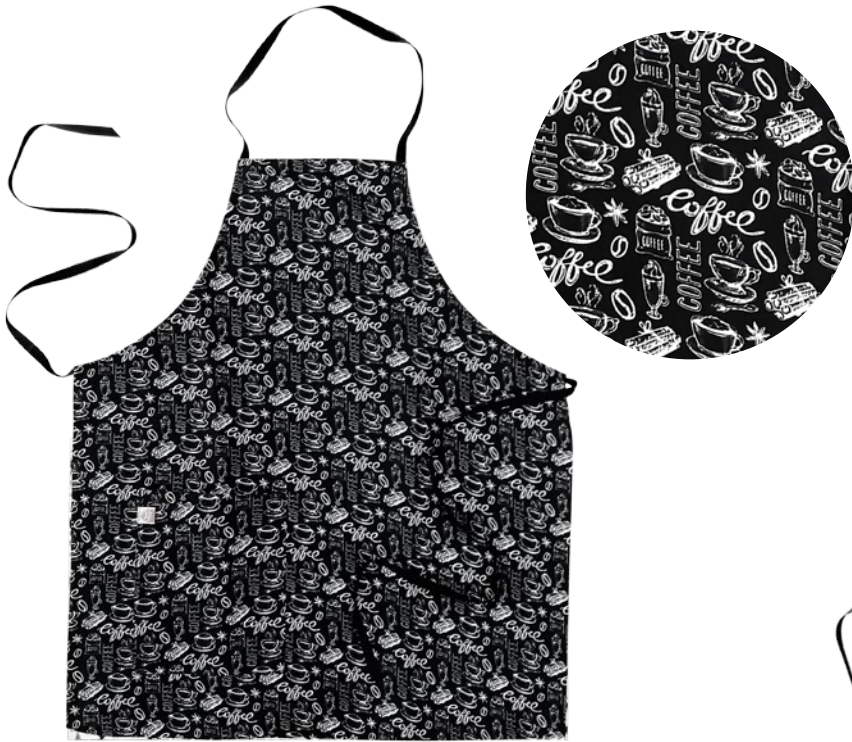

Mandiles de colección Oz - Adultos

04
Mandil Tazas Negro
Con tiras ajustables

$322.33