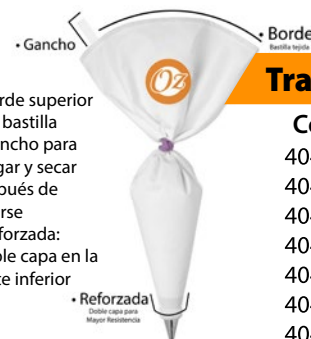

Trabajo Duro

Código	Medidas	Precio
404-2010	10" (25.4 cm)	$62.91
404-2012	12" (30.4 cm)	$71.24
404-2014	14" (35.5 cm)	$80.48
404-2016	16" (40.6 cm)	$91.58
404-2018	18" (45.7 cm)	$103.61
404-2020	20" (50.8 cm)	$119.34
404-2022	22" (55.8 cm)	$132.29
404-2024	24" (60.9 cm)	$148.02

- Borde superior con bastilla
- Gancho para Colgar y secar después de lavarse
- Reforzada: Doble capa en la parte inferior

• Reforzada
Doble capa para Mayor Resistencia