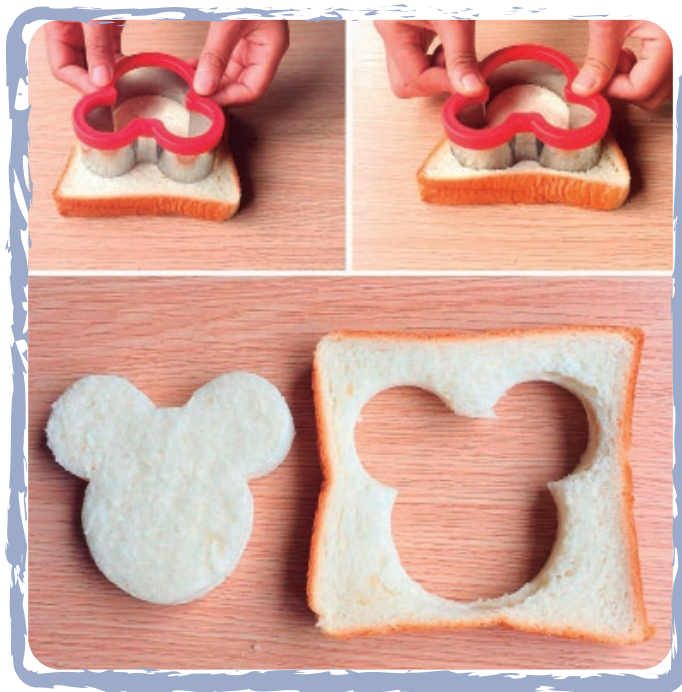

## Cortador Ratón

\$92.22

TC-002

10 x 10.6 x 4.5 cm  
con borde de plástico

Cortadores de acero inoxidable  
Mini de Colección Mesa de Postres

.....para tus Galletas

TC-005 | \$39.15 |  
7.5 x 7.2 x 2 cm

TC-083 | \$39.15 |  
3.9 x 8.1 x 2 cm