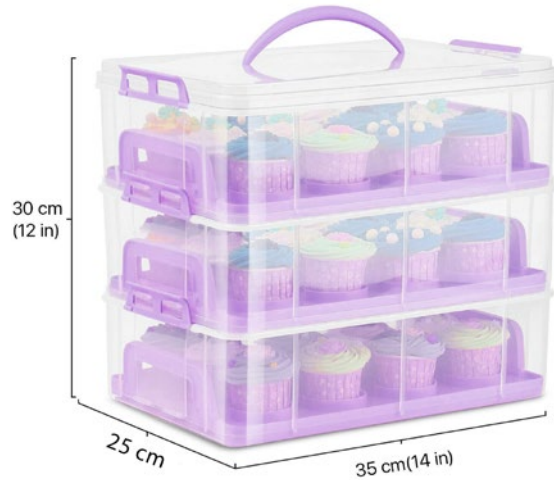

Contenedor para Cupcakes

TC-255-3 | $1,535.33 |
Contenedor para Cupcakes
36 cavidades