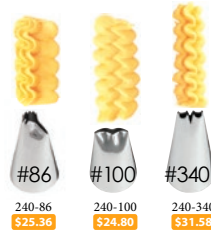

Boquillas de volante

Haga bordes y diseños elegantes. Elija entre efectos lisos, acanalados, bordes de conchas y efectos especiales.