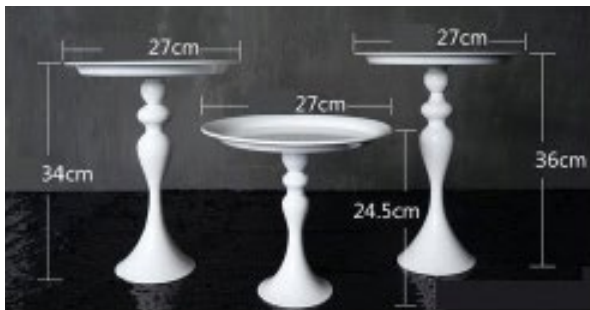

TC06813 | $1,190.03 |
Pedestal Negro
27x36 cm

TC04612 | $1,075.45 |
Pedestal Blanco
27x34 cm

TC06812 | $1,075.45 |
Pedestal Negro
27x34 cm

TC04611 | $998.42 |
Pedestal Blanco
27x24.5 cm

TC06811 | $998.42 |
Pedestal Negro
27x24.5 cm